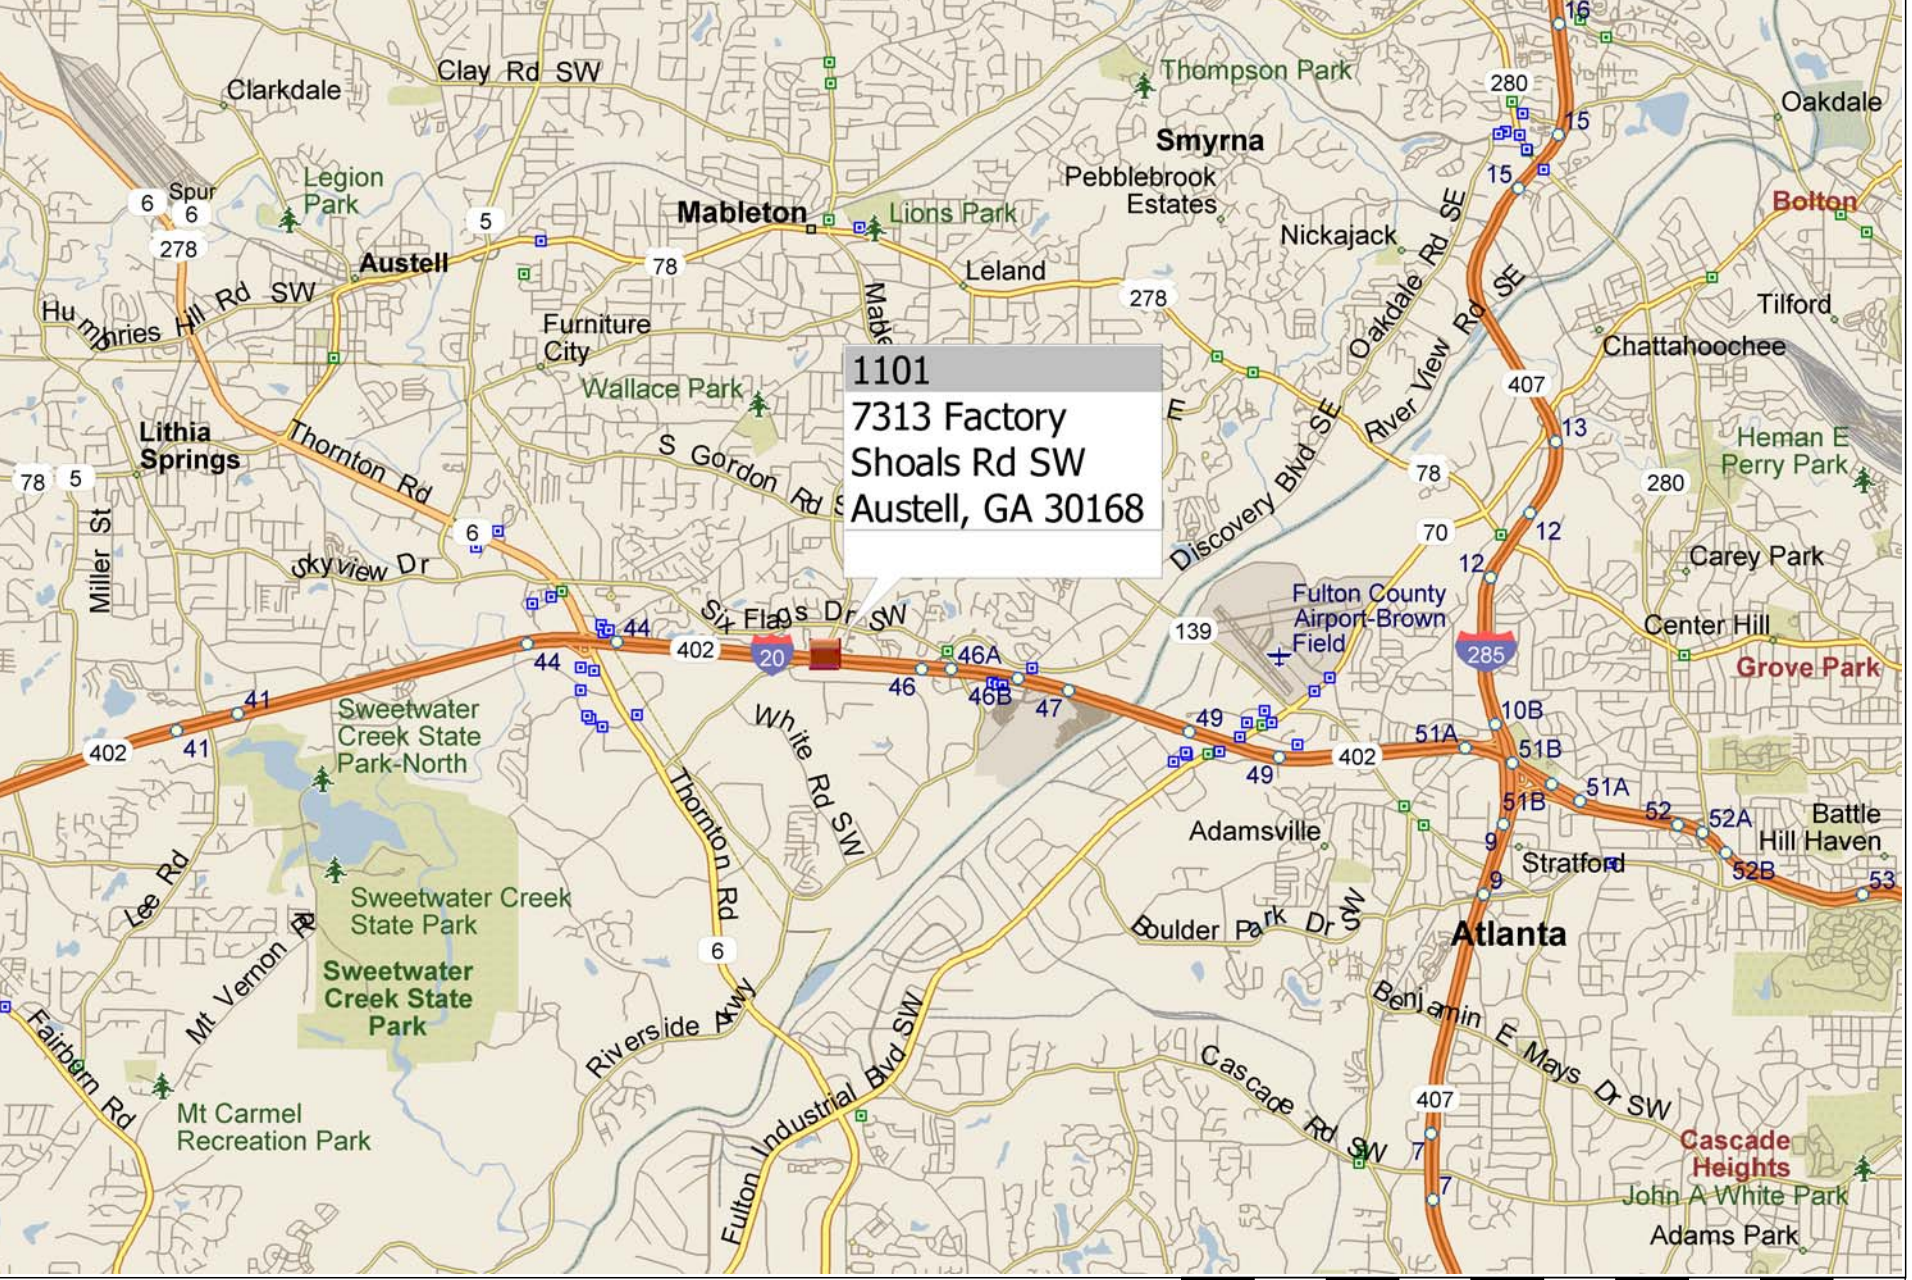

172370

I20 EXPY

I20 EXPY

LANSKY WERBER RD

320 ft

1101
7313 Factory
Shoals Rd SW
Austell, GA 30168

Crestside Dr SW

Six Flags Dr SW